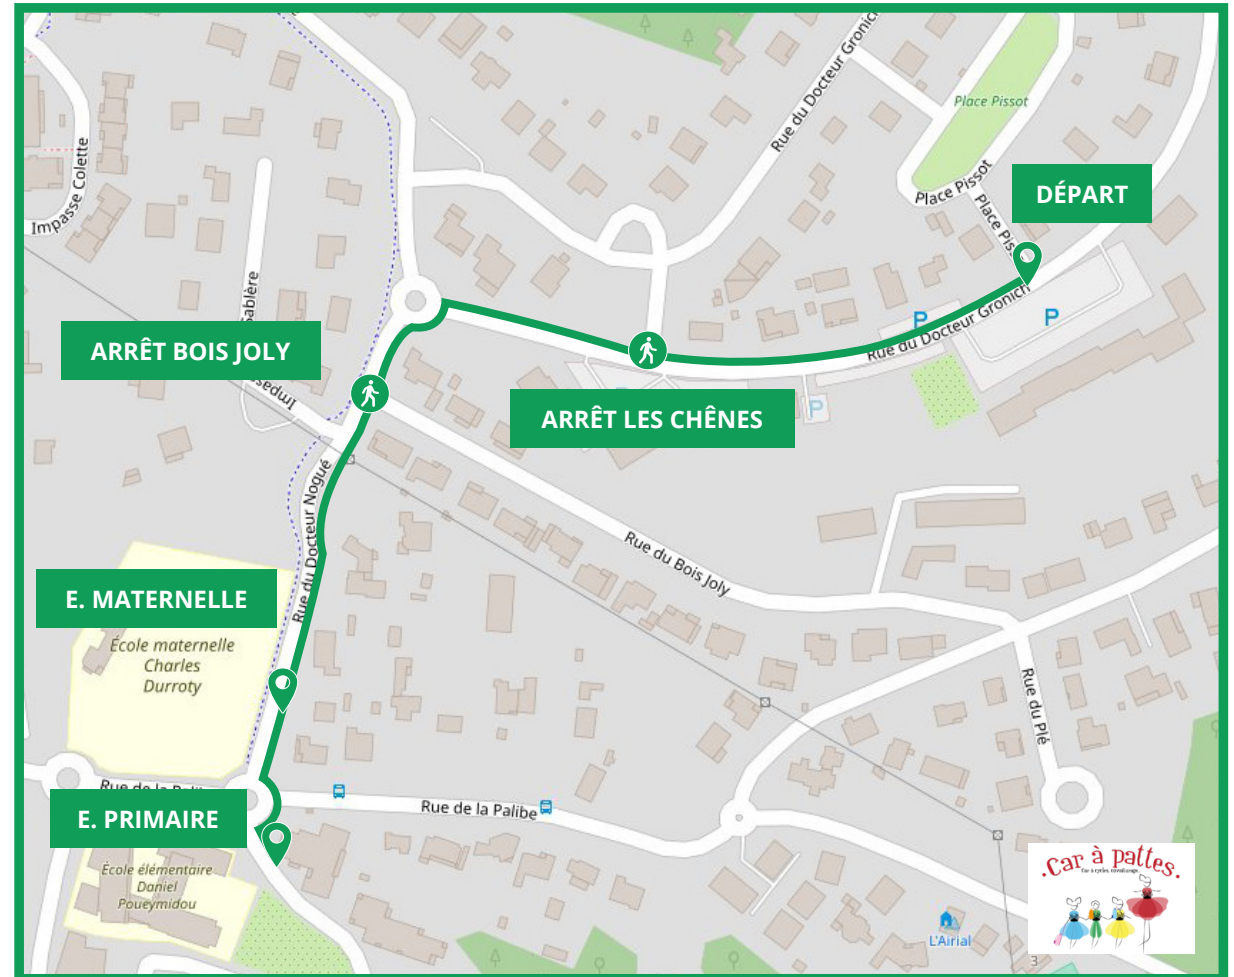

Ligne Chantecœur

Écoles Durrotty/Poueymidou

© OpenStreetMap

ALLER	HORAIRES
DÉPART CENTRE DE QUARTIER	8h05
ARRÊT LES CHÊNES	8h09
ARRÊT BOIS JOLY	8h13
ARRIVÉE MATERNELLE C.DURROTTY	8h20
ARRIVÉE PRIMAIRE D.POUEYMIDOU	8h25

RETOUR	HORAIRES	
	SOIR	MERCREDI
DÉPART PRIMAIRE D.POUEYMIDOU	16h05	12h20
MATERNELLE C.DURROTTY	16h10	12h25
ARRÊT BOIS JOLY	16h16	12h31
ARRÊT LES CHÊNES	16h20	12h35
ARRIVÉE CENTRE DE QUARTIER	16h24	12h39

- **DÉPART** : centre de quartier Pissot
- **ARRÊT LES CHÊNES** : croisement rue Dr. Gronich / place plantée de chênes
- **ARRÊT BOIS JOLY** : croisement rue Bois Joly / rue Dr Nogué (arrêt de bus)
- **ARRIVÉE** : école Durrotty puis école Poueymidou

Horaires indicatifs sous réserve de parents bénévoles inscrits pour l'accompagnement de la ligne 😊

**Vous habitez près du trajet ? Rejoignez le car-à-pattes !
Un autre itinéraire en tête ou des idées à partager ?**