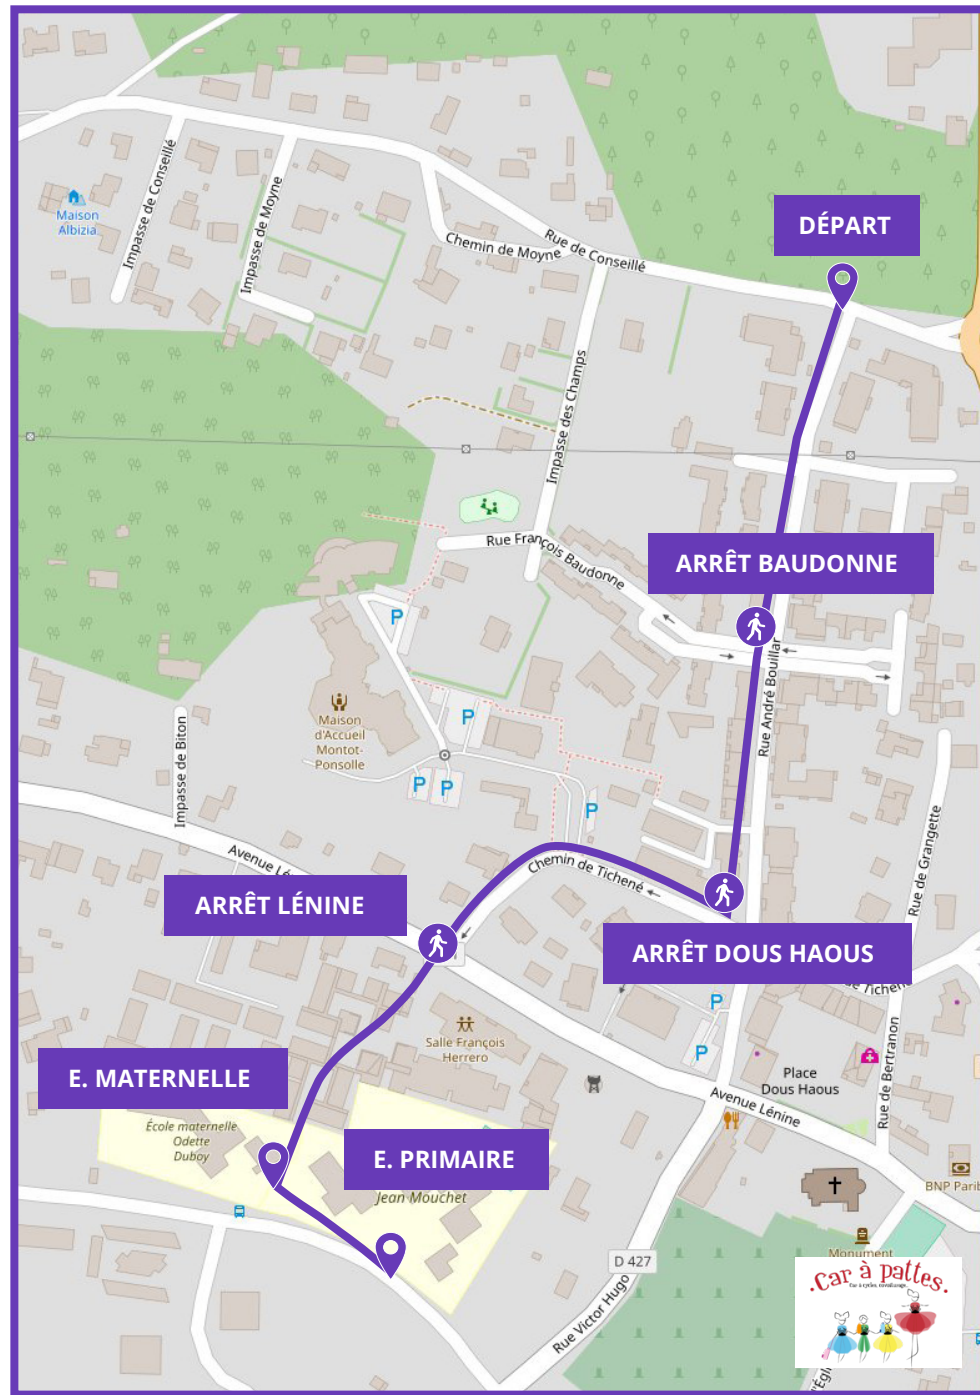

Ligne Boullar

Écoles Duboy/Mouchet

ALLER	HORAIRES	RETOUR	HORAIRES	
			SOIR	MERCREDI
DÉPART	8h06	DÉPART PRIMAIRE J.MOUCHET	16h15	12h25
ARRÊT BAUDONNE	8h11	ARRÊT MATERNELLE O.DUBOY	16h16	12h26
ARRÊT DOUS HAOUS	8h14	ARRÊT LÉNINE	16h19	12h29
ARRÊT LÉNINE	8h18	ARRÊT DOUS HAOUS	16h23	12h33
ARRIVÉE MATERNELLE O.DUBOY	8h22	ARRÊT BAUDONNE	16h27	12h37
ARRIVÉE PRIMAIRE J.MOUCHET	8h24	ARRIVÉE DÉBUT DE LA RUE BOUILLAR	16h31	12h41

Horaires indicatifs sous réserve de parents bénévoles inscrits pour l'accompagnement de la ligne 😊

- **DÉPART** : début de la rue A.Boullar
- **ARRÊT BAUDONNE** : croisement rue F.Baudonne / rue A. Boullar
- **ARRÊT DOUS HAOUS** : croisement rue A.Boullar / chemin de Tichené
- **ARRÊT LÉNINE** : entrée du centre Océan face au chemin Tichené
- **Traversée du centre Océan par la zone piétonne et arrivée par un portail donnant accès direct aux écoles**

Ligne Dauphin

Écoles Duboy/Mouchet

© OpenStreetMap

ALLER	HORAIRES	RETOUR	HORAIRES	
			SOIR	MERCREDI
DÉPART	8h05	DÉPART PRIMAIRE J.MOUCHET	16h05	12h20
ARRÊT KOBÉ	8h08	MATERNELLE O.DUBOY	16h09	12h24
ARRÊT BAUDELAIRE	8h13	ARRÊT BAUDELAIRE	16h18	12h33
ARRIVÉE MATERNELLE O.DUBOY	8h22	ARRÊT KOBÉ	16h23	12h37
ARRIVÉE PRIMAIRE J.MOUCHET	8h25	ARRIVÉE	16h26	12h41

Horaires indicatifs sous réserve de parents bénévoles inscrits pour l'accompagnement de la ligne 😊

- **DÉPART** : début de l'avenue du Dauphin
- **ARRÊT KOBÉ** : croisement imp. Kobé / Av. du Dauphin
- **ARRÊT BAUDELAIRE** : croisement rue Baudelaire / Av. du Dauphin
- **Poursuite du trajet jusqu'au bout de l'Av. du Dauphin et traversée du parc des résidences de la croix pour rejoindre l'école maternelle puis l'école primaire**