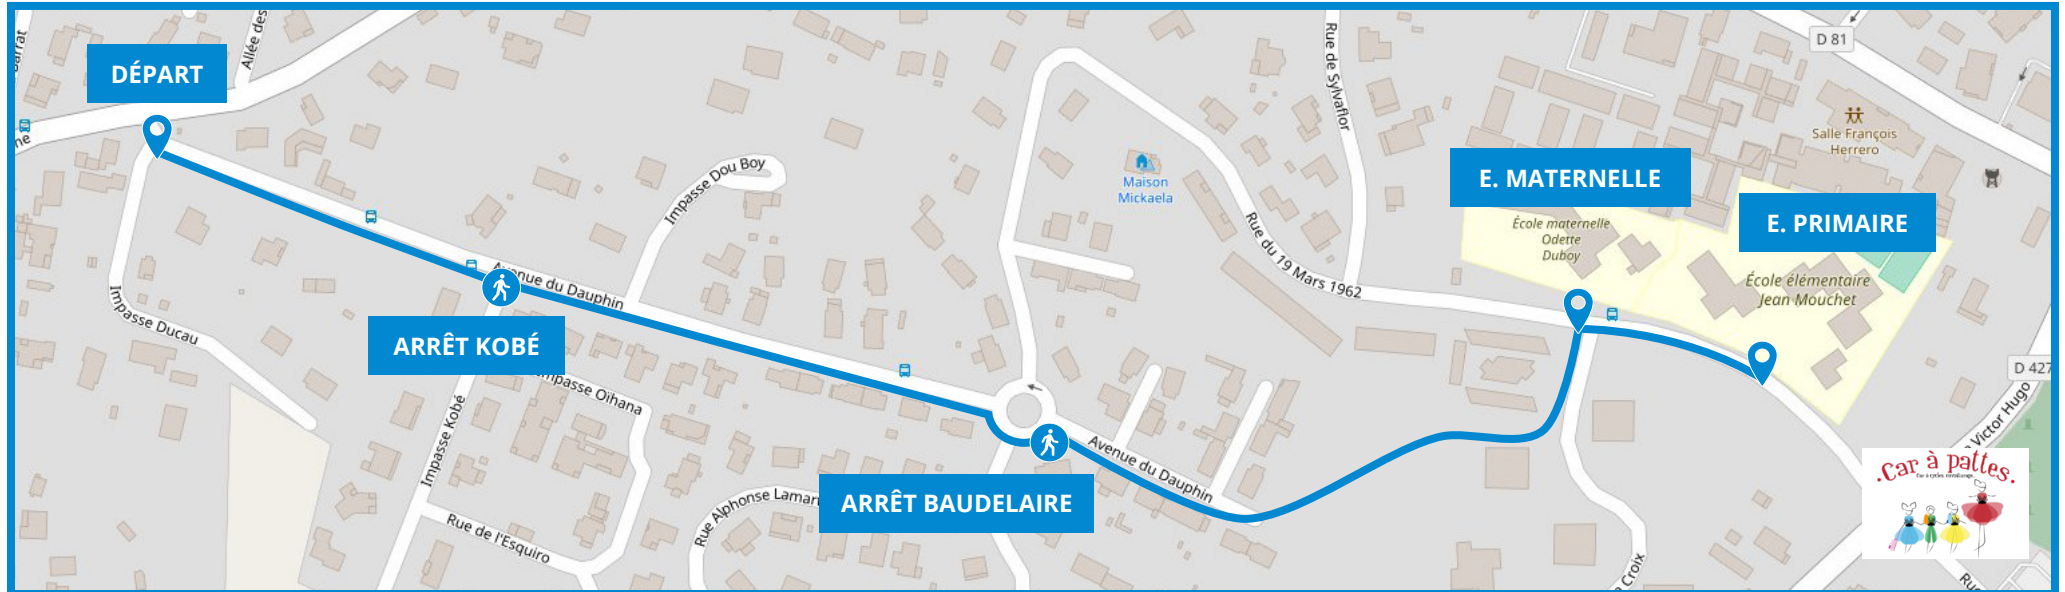

Ligne Boullar

Écoles Duboy/Mouchet

ALLER	HORAIRES	RETOUR	HORAIRES	
			SOIR	MERCREDI
DÉPART	8h06	DÉPART PRIMAIRE J.MOUCHET	16h15	12h25
ARRÊT BAUDONNE	8h11	ARRÊT MATERNELLE O.DUBOY	16h16	12h26
ARRÊT DOUS HAOUS	8h14	ARRÊT LÉNINE	16h19	12h29
ARRÊT LÉNINE	8h18	ARRÊT DOUS HAOUS	16h23	12h33
ARRIVÉE MATERNELLE O.DUBOY	8h22	ARRÊT BAUDONNE	16h27	12h37
ARRIVÉE PRIMAIRE J.MOUCHET	8h24	ARRIVÉE DÉBUT DE LA RUE BOUILLAR	16h31	12h41

Horaires indicatifs sous réserve de parents bénévoles inscrits pour l'accompagnement de la ligne 😊

- **DÉPART** : début de la rue A.Boullar
- **ARRÊT BAUDONNE** : croisement rue F.Baudonne / rue A. Boullar
- **ARRÊT DOUS HAOUS** : croisement rue A.Boullar / chemin de Tichené
- **ARRÊT LÉNINE** : entrée du centre Océan face au chemin Tichené
- **Traversée du centre Océan par la zone piétonne et arrivée par un portail donnant accès direct aux écoles**

Ligne Dauphin

Écoles Duboy/Mouchet

© OpenStreetMap

ALLER	HORAIRES	RETOUR	HORAIRES	
			SOIR	MERCREDI
DÉPART	8h05	DÉPART PRIMAIRE J.MOUCHET	16h05	12h20
ARRÊT KOBÉ	8h08	MATERNELLE O.DUBOY	16h09	12h24
ARRÊT BAUDELAIRE	8h13	ARRÊT BAUDELAIRE	16h18	12h33
ARRIVÉE MATERNELLE O.DUBOY	8h22	ARRÊT KOBÉ	16h23	12h37
ARRIVÉE PRIMAIRE J.MOUCHET	8h25	ARRIVÉE	16h26	12h41

Horaires indicatifs sous réserve de parents bénévoles inscrits pour l'accompagnement de la ligne 😊

- **DÉPART** : début de l'avenue du Dauphin
- **ARRÊT KOBÉ** : croisement imp. Kobé / Av. du Dauphin
- **ARRÊT BAUDELAIRE** : croisement rue Baudelaire / Av. du Dauphin
- **Poursuite du trajet jusqu'au bout de l'Av. du Dauphin et traversée du parc des résidences de la croix pour rejoindre l'école maternelle puis l'école primaire**