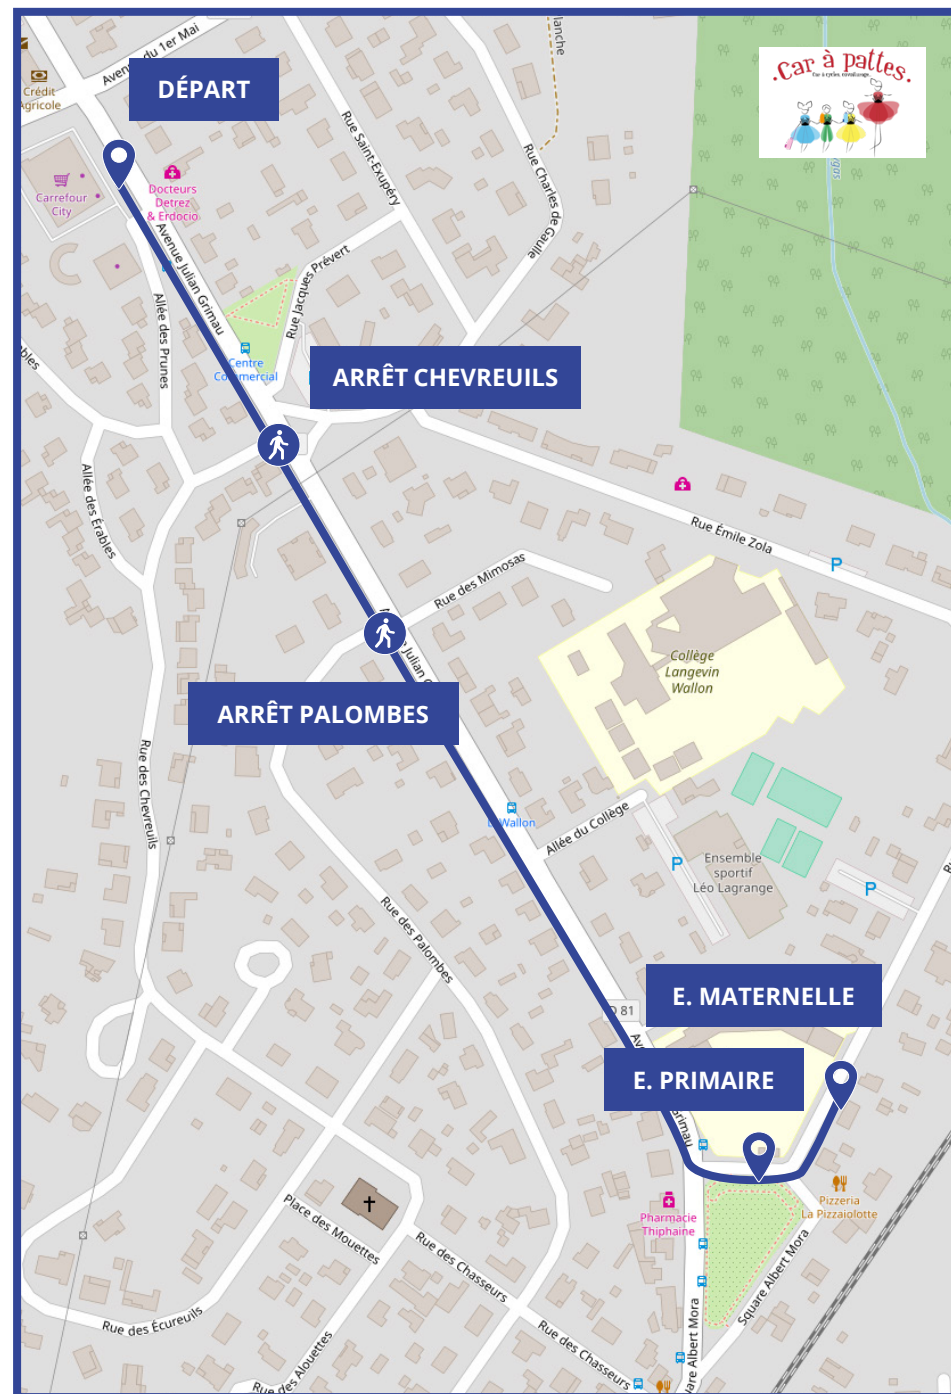

Ligne Palombes

Écoles J.Jaurès

ALLER	HORAIRES	RETOUR	HORAIRES	
			SOIR	MERCREDI
DÉPART PARKING CARREFOUR	8h10	MATERNELLE J.JAURÈS	16h05	12h20
ARRÊT CHEVREUILS	8h14	PRIMAIRE J.JAURÈS	16h10	12h23
ARRÊT PALOMBES	8h16	ARRÊT PALOMBES	16h15	12h29
ARRIVÉE PRIMAIRE J.JAURÈS	8h22	ARRÊT CHEVREUILS	16h17	12h31
ARRIVÉE MATERNELLE J. JAURÈS	8h25	ARRIVÉE PARKING CARREFOUR	16h20	12h35

Horaires indicatifs sous réserve de parents bénévoles inscrits pour l'accompagnement de la ligne 😊

ITINÉRAIRE

- **DÉPART** : sur le parking du carrefour, Av. Grimau
- **ARRÊT CHEVREUILS** : croisement rue des Chevreuils / Av. Grimau
- **ARRÊT PALOMBES** : croisement rue des Palombes / Av. Grimau
- **ARRIVÉE** : école primaire puis école maternelle J. Jaurès

**Vous habitez près du trajet ? Rejoignez le car-à-pattes !
Un autre itinéraire en tête ou des idées à partager ?**

Contactez Lisa
lisa@terrebuissonniere.org ou au 07 81 32 12 73
www.terrebuissonniere.org