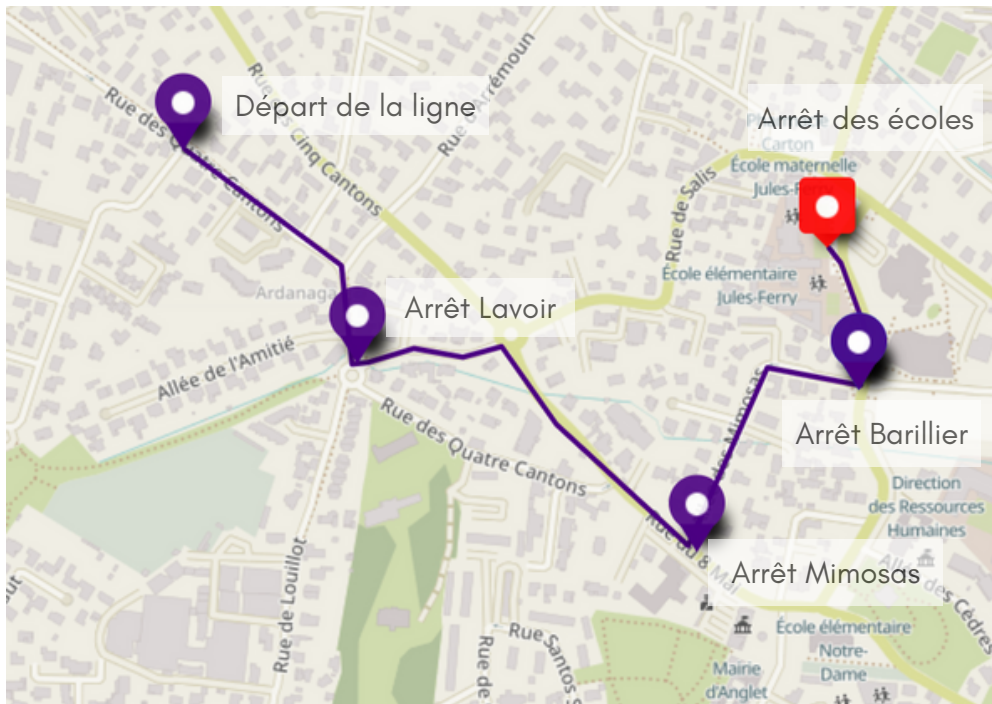

## Ligne 4 CANTONS

<b>Départ de la ligne</b> 56 rue des 4 Cantons	<b>8:10</b>	<b>Arrêt Barillier</b> 17 rue Albert le Barillier	<b>8:21</b>
<b>Arrêt Lavoir</b> 32 rue Guy Casamayou	<b>8:15</b>	<b>Arrêt des écoles</b> 21 rue Albert le Barillier	<b>8:25</b>
<b>Arrêt Mimosas</b> 1 allée des Mimosas	<b>8:18</b>		