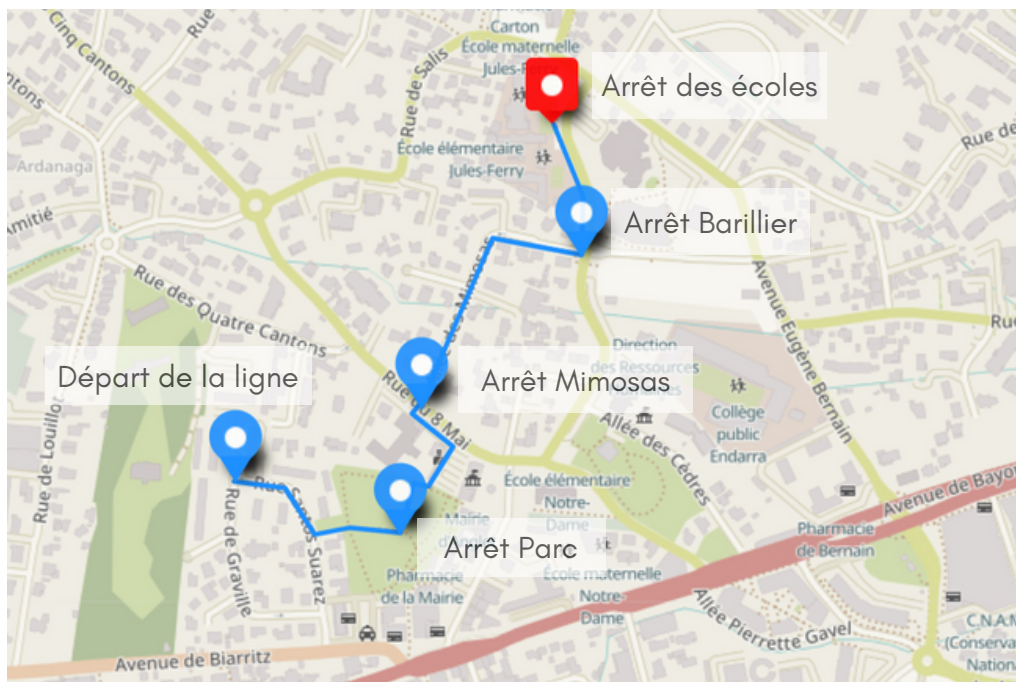

car · à · pattes

2022-2023

Ligne ANSBACH

Départ de la ligne 31 rue de Graville	8:10	Arrêt Barillier 17 rue Albert le Barillier	8:21
Arrêt Parc Parc Ansbach	8:15	Arrêt des écoles 21 rue Albert le Barillier	8:25
Arrêt Mimosas 1 allée des Mimosas	8:18		