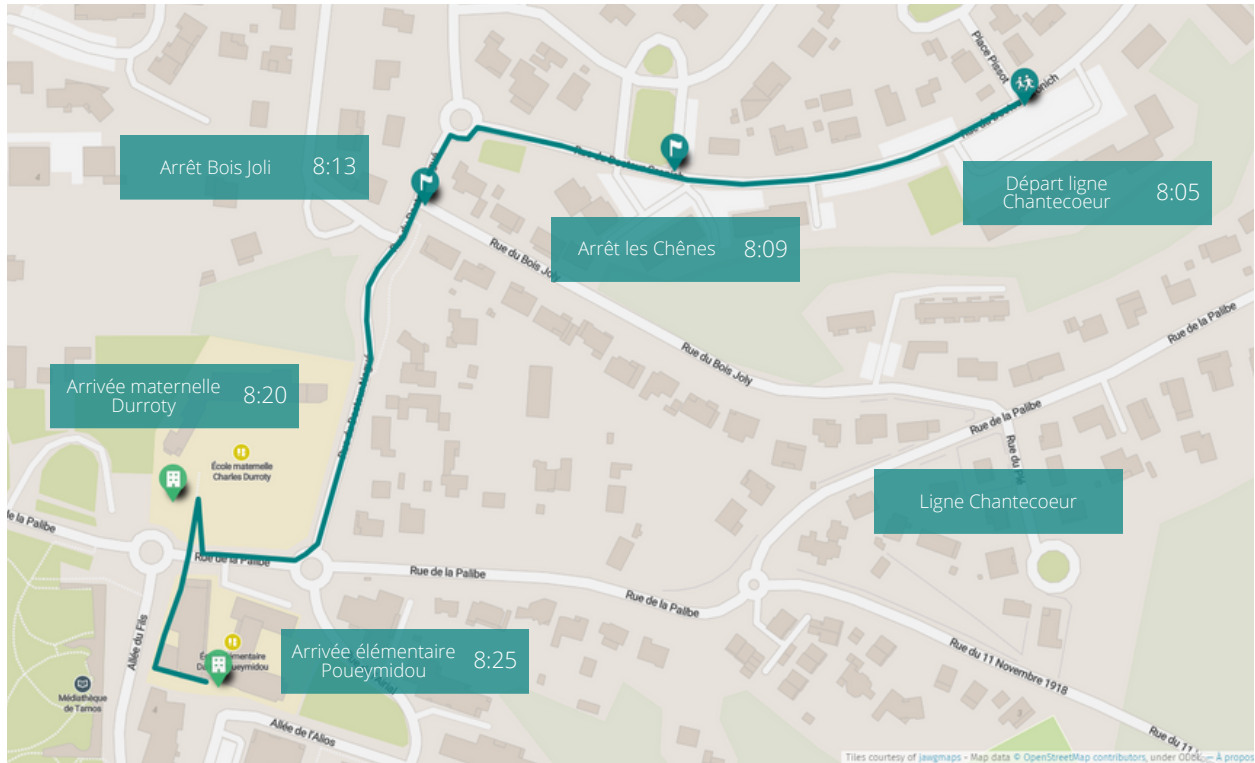

car · à · pattes

2022- 2023

Départ ligne Chantecoœur	8:05	Arrivée Durroty mat.	8:20
Arrêt les Chênes	8:09	Arrivée Poueymidou élém.	8:25
Arrêt Bois Joly	8:13		

Pour plus d'informations sur le dispositif *car à pattes*, veuillez contacter l'association Terre Buissonnière par mail à : ecomobilite@terrebuissonniere.org ou par téléphone au 07.81.32.12.73