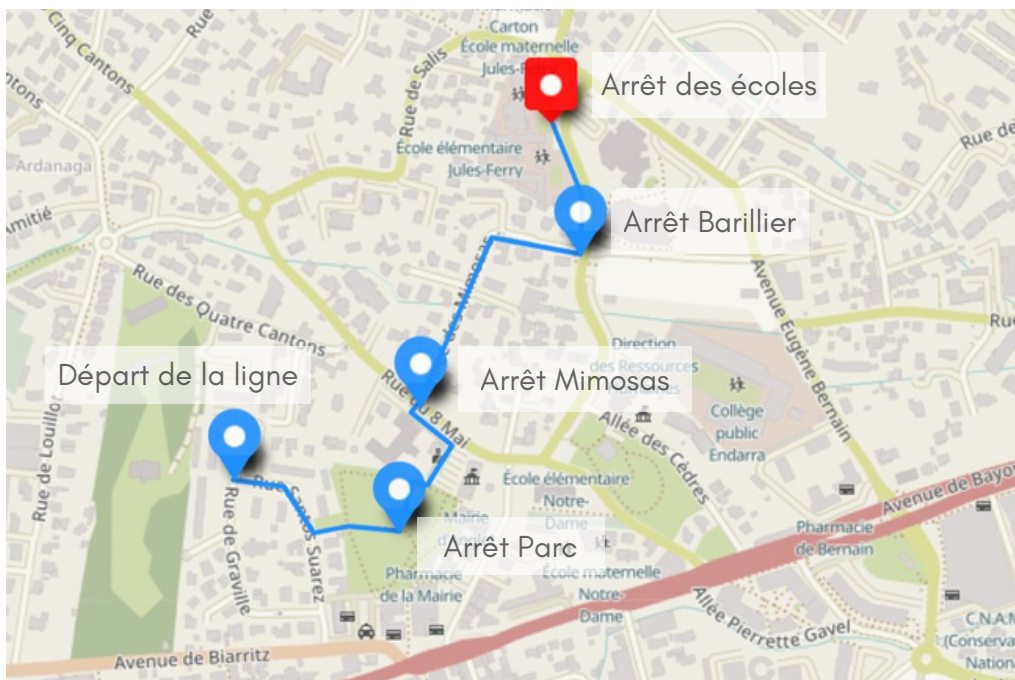

car · à · pattes

2023-2024

Ligne ANSBACH

Départ de la ligne 31 rue de Graille	8:10	Arrêt Barillier 17 rue Albert le Barillier	8:22
Arrêt Parc Parc Ansbach	8:15	Arrêt des écoles 21 rue Albert le Barillier	8:25
Arrêt Mimosas 1 allée des Mimosas	8:18		