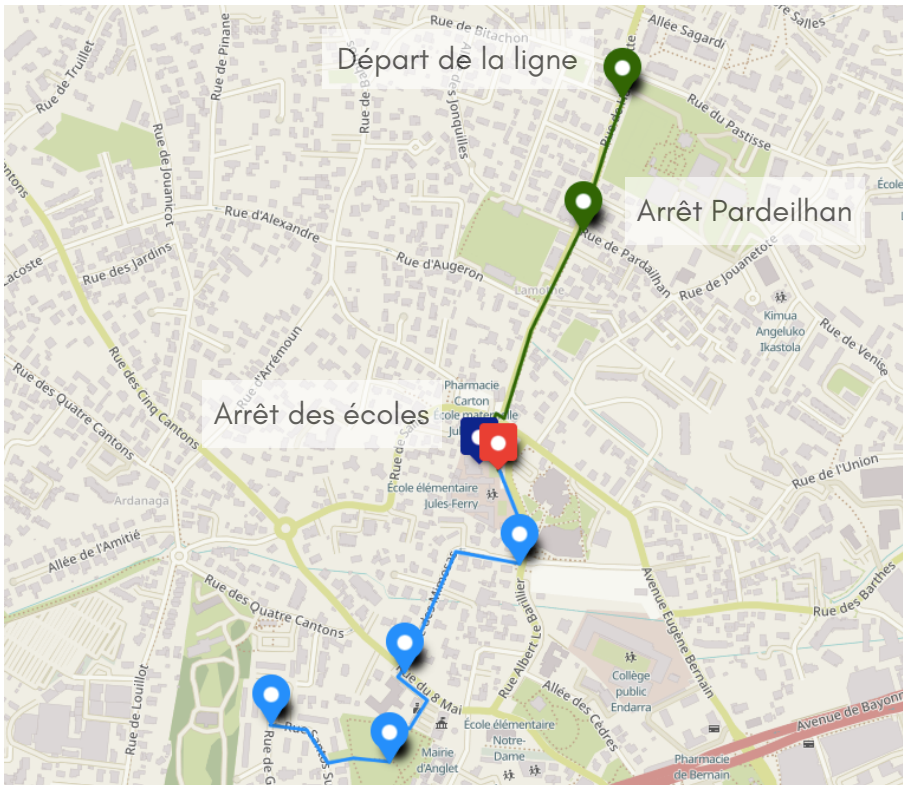

car · à · pattes

2023-2024

Ligne EL HOGAR

Arrêt El Hogar 54 rue de Hausquette	8:10
Arrêt Pardeilhan 1 rue de Pardeilhan	8:15
Arrêt des écoles 21 rue Albert le Barillier	8:25

Pour plus d'informations sur le dispositif *car à pattes*, veuillez contacter l'association Terre Buissonnière par mail à : ecomobilité@terrebuissonniere.org ou par téléphone au 07.81.32.12.73